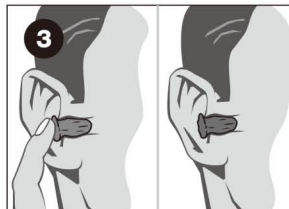

### 耳栓 - 装着 / 脱着 / チェック方法

清潔な指でロール状に細くします。

反対の手で後ろ側から耳を持ち上げながら耳栓をつぶさないように入れてください。

約30～40秒間耳栓を押さえていると、耳道でふくらんで来ます。正しく装着された場合は他の人から耳栓は見えません。

<正しい装着>  
もし違和感がある場合は取り出して再度入れてください。

<脱着>  
耳栓をゆっくりと回しながら引いてください。

<装着チェック>  
騒音のある場所で耳栓が挿入されている状態で、耳をカップのように手で覆ったり外したりしてください。正しく装着していれば、明らかな遮音の差は感じられません。