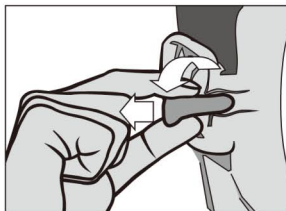

### 耳栓 - 装着 / 脱着 / チェック方法

清潔な指でロール状に細くします。

反対の手で後ろ側から耳を持ち上げながら耳栓をつぶさないように入れてください。

約30～40秒間耳栓を押さえていると、耳道でふくらんで来ます。正しく装着された場合は他の人から耳栓は見えません。

<正しい装着>  
もし違和感がある場合は取り出して再度入れてください。

<脱着>  
耳栓をゆっくりと回しながら引いてください。

<装着チェック>  
騒音のある場所で耳栓が挿入されている状態で、耳をカップのように手で覆ったり外したりしてください。正しく装着していれば、明らかな遮音の差は感じられません。