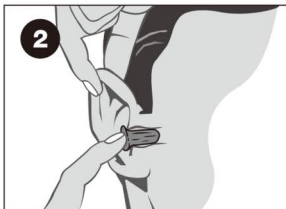

### 耳栓 - 装着 / 脱着 / チェック方法

清潔な指でロール状に細くします。

反対の手で後ろ側から耳を持ち上げながら耳栓をつぶさないように入れてください。

約30～40秒間耳栓を押さえていると、耳道でふくらんで来ます。正しく装着された場合は他の人から耳栓は見えません。

<正しい装着>  
もし違和感がある場合は取り出して再度入れてください。

<脱着>  
耳栓をゆっくりと回しながら引いてください。

<装着チェック>  
騒音のある場所で耳栓が挿入されている状態で、耳をカップのように手で覆ったり外したりしてください。正しく装着していれば、明らかな遮音の差は感じられません。