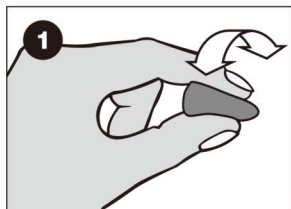

### 耳栓 - 装着 / 脱着 / チェック方法

清潔な指でロール状に細くします。

反対の手で後ろ側から耳を持ち上げながら耳栓をつぶさないように入れてください。

約30～40秒間耳栓を押さえていると、耳道でふくらんで来ます。正しく装着された場合は他の人から耳栓は見えません。

<正しい装着>  
もし違和感がある場合は取り出して再度入れてください。

<脱着>  
耳栓をゆっくりと回しながら引いてください。

<装着チェック>  
騒音のある場所で耳栓が挿入されている状態で、耳をカップのように手で覆ったり外したりしてください。正しく装着していれば、明らかな遮音の差は感じられません。