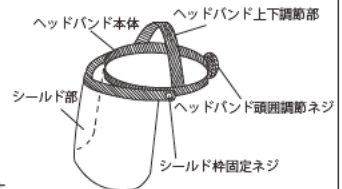

5. 交換の目安

下記の場合は、再使用せず、速やかに交換してください。事故、破損や眼の疲労の原因となり危険です。

- レーザ光が当たりシールドに溶融などの変化が認められる場合。
- シールドやヘッドバンドに、キズ・割れなどの外観の変化が確認できた場合。
- シールドやヘッドバンドに強い衝撃を受けた場合は、眼で確認できないキズが入っていることがあります。

6. 改造・修理等

ご使用者による改造、修理等は事故、破損の原因となり危険ですので絶対におやめください。

- ① 製品の改造、後加工
- ② 破損部分の接着剤等による修理 など

7. レンズ光学性能

①	標準可視光透過率*1	90 %
②	光学濃度(OD)*2	6.0 < (180nm-380nm)
③	分光吸収チャート	データは測定値であり保証値ではありません

*1: JIS T 8141
*2: $OD = \log\left(\frac{1}{T_\lambda}\right)$ T_λ : 光線透過率

【ヘッドバンドの調整方法】

- ① 頭囲調節ネジを十分ゆるめ軽くヘッドバンドをかぶりませ。
- ② 上下調節部を深くかぶる場合は長くし、浅くかぶるときは短く調整し、適当な位置で固定します。
- ③ 再びかぶり、多少のショックでもバンドが頭上でずれない程度に頭囲調節ネジで軽く締め付けます。
- ④ シールドの位置は枠固定ネジをゆるめることによって自由に上げ下げができます。顔全体を覆うようにして、散乱光が直接顔面に当たらないように調節してください。